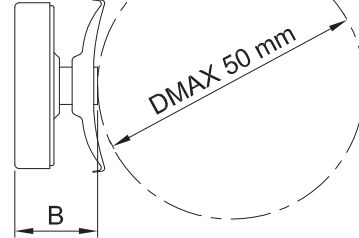

**te-sa**  
heating passion  
MADE IN ITALY

TABELLA DIMENSIONALE / DIMENSIONS

Art. 281CM

281CM

281CM-63

Art.	A	B	T (°C)
281CM	Ø40	20	0÷80
281CM-63	Ø63	26	0÷120