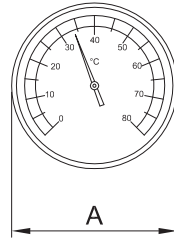

**te-sa**  
heating passion  
MADE IN ITALY

TABELLA DIMENSIONALE / DIMENSIONS

Art. 281CM

281CM

281CM-63

Art.	A	B	T (°C)
281CM	Ø40	20	0÷80
281CM-63	Ø63	26	0÷120