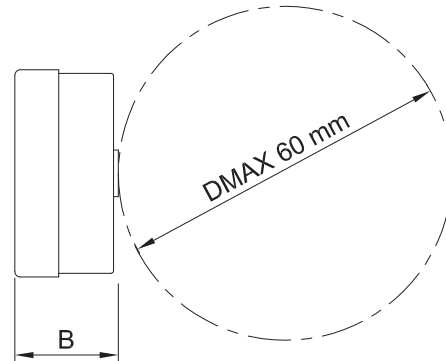

**te-sa**  
heating passion  
MADE IN ITALY

TABELLA DIMENSIONALE / DIMENSIONS

Art. 281CM

281CM

281CM-63

Art.	A	B	T (°C)
281CM	Ø40	20	0÷80
281CM-63	Ø63	26	0÷120