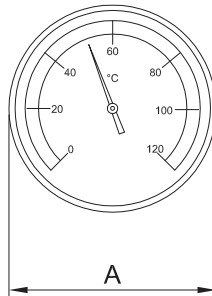

**te-sa**  
heating passion  
MADE IN ITALY

TABELLA DIMENSIONALE / DIMENSIONS

Art. 281CM

281CM

281CM-63

Art.	A	B	T (°C)
281CM	Ø40	20	0÷80
281CM-63	Ø63	26	0÷120